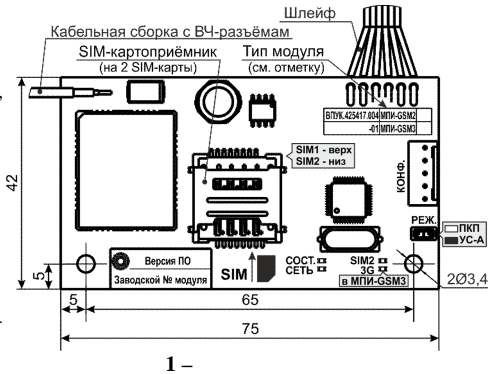

4.2

-8, -128, -4, -8
1):
• SIM-
SIM-
;
;
3.
(« » - 1).
2.

2 –

« .»	-	
«SIM»	SIM- (SIM- , SIM- -)	
« .»		-USB

3 –

« » ( )		
4	1,5	
« .» ( )	1	
«SIM2» ( )		SIM- SIM-
«3G» ( )		UMTS UMTS
		-GSM3

5

12.2.007.0.
– III 12.2.007.0.

1000 .